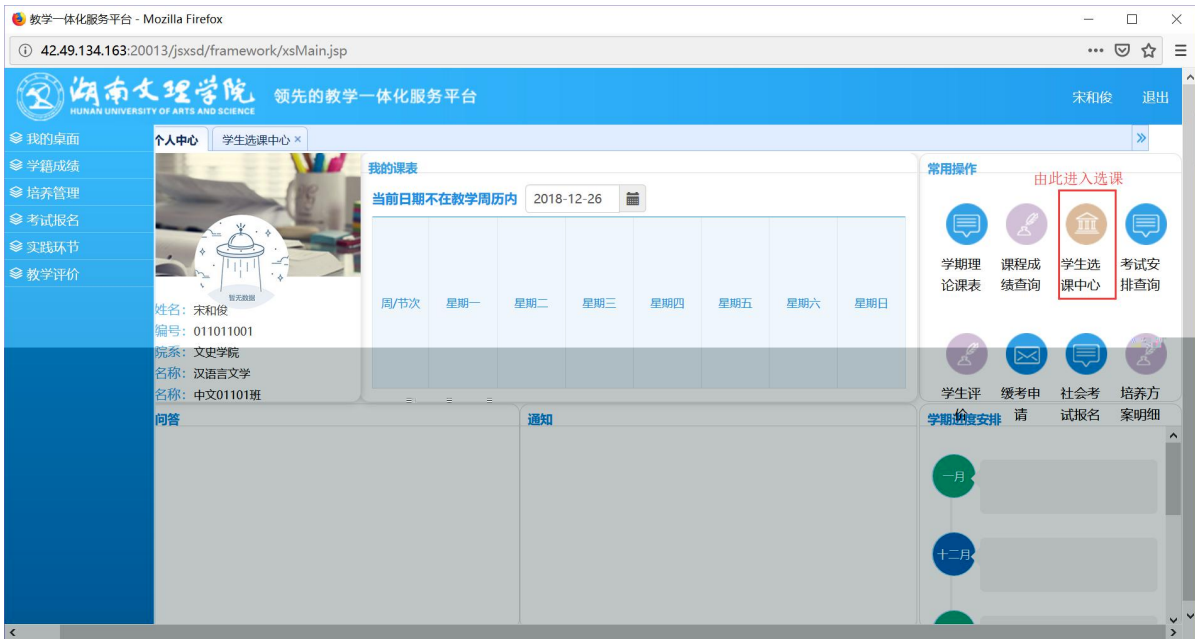

选课学分情况

公选课选课

本学期选课学分/门数要求及已选情况							
	最高总学分	专业内跨年级选课(控制)		跨专业选课(控制)		校公共选修课选课(控制)	
		学分	门数	学分	门数	学分	门数
设置(控制)要求	不控制	不控制	不控制	不控制	不控制	2	1
已选统计	20.0	0.0	0	0.0	0	0.0	0