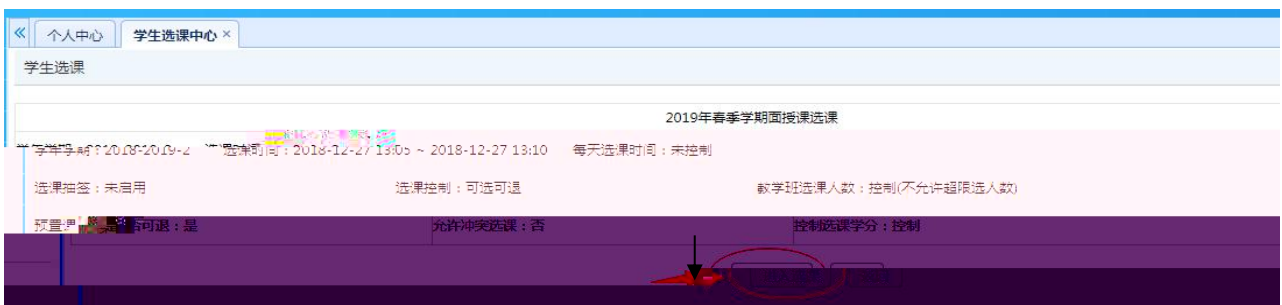

选课学分情况

公选课选课

本学期选课学分/门数要求及已选情况							
	最高总学分	专业内跨年级选课(控制)		跨专业选课(控制)		校公共选修课选课(控制)	
		学分	门数	学分	门数	学分	门数
设置(控制)要求	不控制	不控制	不控制	不控制	不控制	2	1
已选统计	20.0	0.0	0	0.0	0	0.0	0